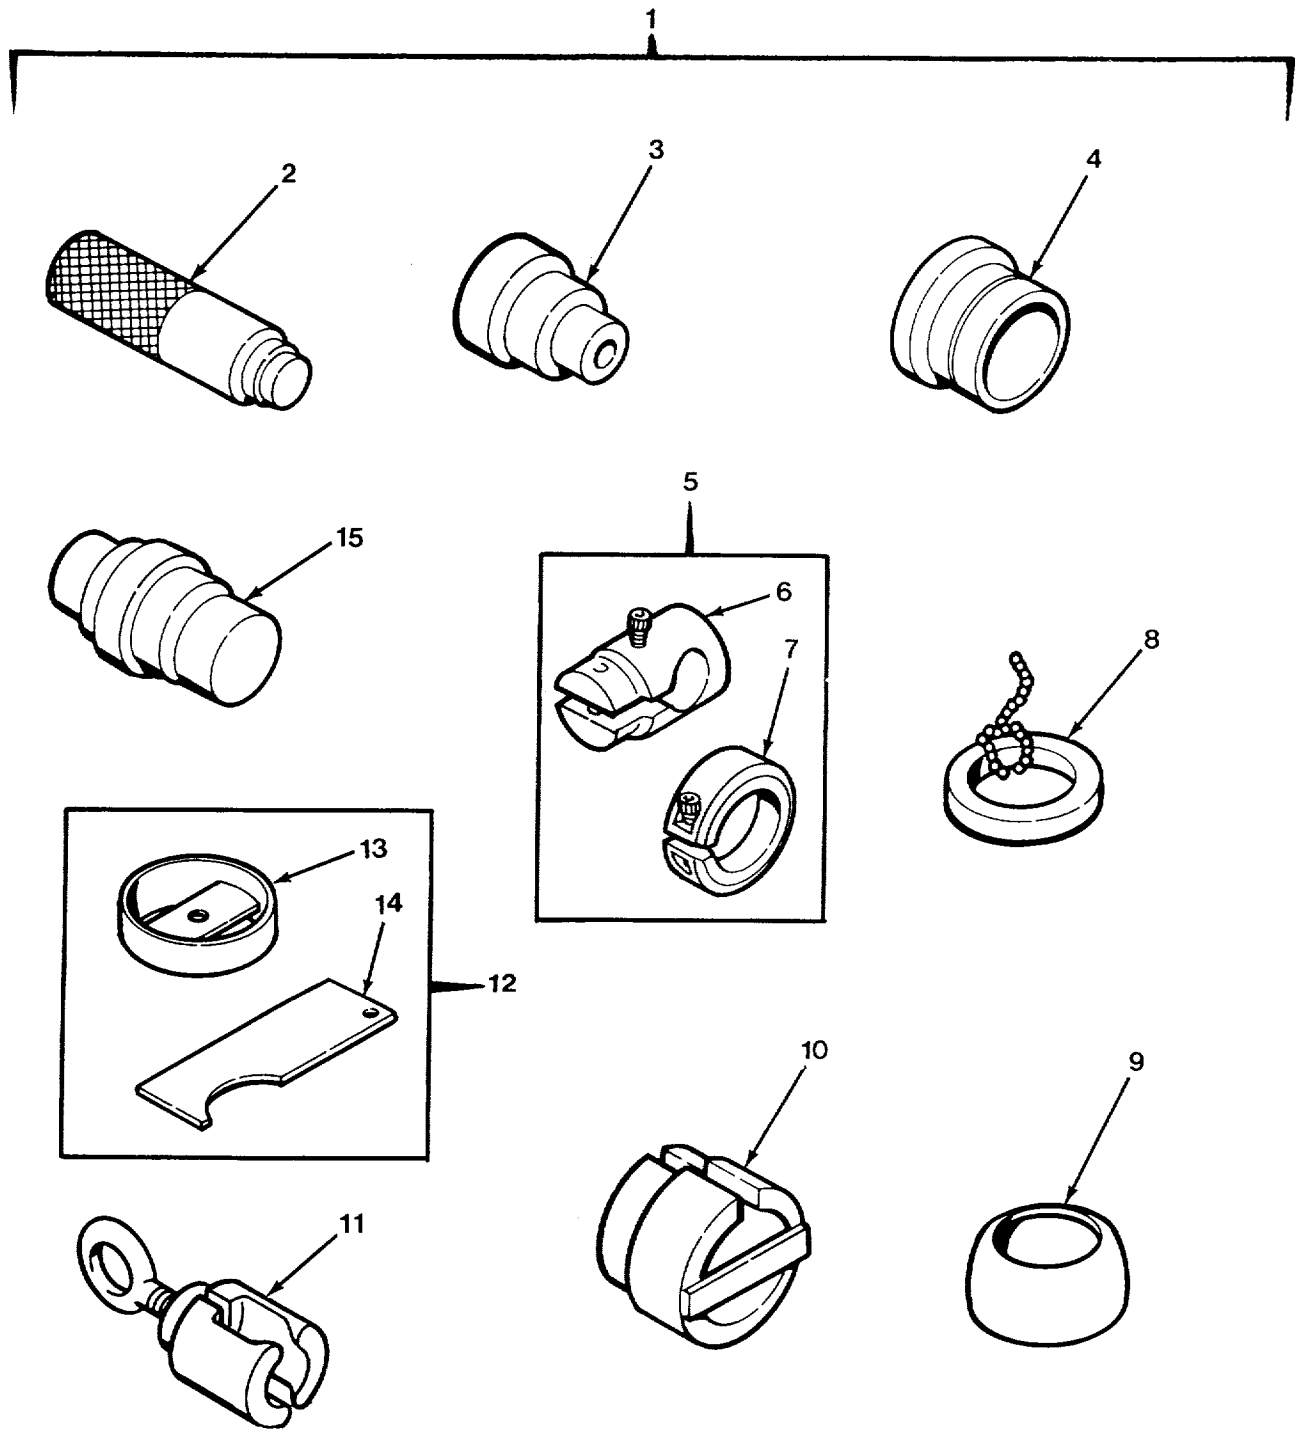

SECTION III

TM 9-2320-279-24P-2

(1) ITEM NO	(2) SMR CODE	(3) CAGEC	(4) PART NUMBER	(5) DESCRIPTION AND USABLE ON CODES (UOC)	(6) QTY
44	PEFZZ	45225	38003	..PLUG QTY:1 PER SET	1
45	PEFZZ	45225	51197	..BAR, TEE QTY:1 PER SET	1
46	PEFZZ	45152	2BA260	..BAR, TOOL QTY:1 PER SET	1
47	PEFZZ	77873	2-902-774-25482	..BAR, GAGE QTY:1 PER SET	1
48	PEFZZ	77873	2-902-774-25483	..SPACER, RING QTY:1 PER SET	1
49	PEFZZ	77873	2-902-774-25484	..ROD, DRIVER QTY:1 PER SET	1
50	PEFZZ	77873	2-902-774-25485	..REPLACER, BEARING CO QTY:1 PER SET	1
51	PEFZZ	77873	3-775-082-25486	..BLOCK, SPACER QTY:1 PER SET	1
52	PEFZZ	96906	MS16995-98	..SCREW, CAP, SOCKET HE QTY:1 PER SET	2
53	PAFZZ	96906	MS16995-70	..SCREW, CAP, SOCKET HE QTY:1 PER SET	2
54	PAFZZ	96906	MS16995-83	..SCREW, CAP, SOCKET HE QTY:1 PER SET	2
55	PAFZZ	96906	MS16995-85	..SCREW, CAP, SOCKET HE QTY:1 PER SET	2
56	PEFZZ	33287	J26554-A	..SHIELD, TURBO PROTEC QTY: PER SET	1
57	PEFZZ	33287	J25560	..GAGE, INJECTOR RACK QTY:1 PER SET	1
58	PEFZZ	75078	007958	..BLADE, THICKNESS GAG QTY:1 PER SET	1
59	PEFZZ	33287	J25257	DRIVER BEARING, GEAR QTY:1 PER SET	1
60	PEFZZ	75078	011494	..SOCKET, SOCKET WRENC QTY:1 PER SET	1
61	PEFZZ	33287	J33001	..ALIGNMENT TOOL, BLOW QTY:1 PER SET	1
62	PEFZZ	33287	J24748	..PIN, STRAIGHT, HEADLE QTY:1 PER SET	1
63	PEFZZ	33287	J22150-B	..REMOVER, SEAL, WATER QTY:1 PER SET	1
64	PEFZZ	33287	J4239	..EXPANDER, OIL SEAL QTY:1 PER SET	1
65	PEFZZ	58536	A-A-1407	..SOCKET, SOCKET WRENC QTY:1 PER SET	1
66	ADFFZ	33287	J7334-E	..GAUGE, COMPRESSION, P QTY:1 PER SET	1
67	PEFZZ	33287	J6692	..TESTER, CYLINDER COM QTY:1 PER SET	1
68	PEFZZ	33287	J26999-3	...TESTER, CYLINDER COM QTY:1 PER SET	1
69	PEFZZ	25341	J6692-2	...VALVE, COMPRESSION G QTY:1 PER SET	1
70	XAFZZ	33287	J6423-7	...HOSE ASSEMBLY, NONME QTY:1 PER SET	1
71	PEFZZ	33287	J7915-02	..CYLINDER, GAUGE QTY:1 PER SET	1
72	PEFZZ	33287	J7333-6	..MANOMETER, FLUID	1
73	PEFZZ	33287	J8639-2	..TUBE, BENT, METALLIC	1
74	PEFZZ	33287	J3154-1	HANDLE	1
75	PEFZZ	33287	J35686	KIT, SEAL INSTALLER	1
76	PEFZZ	33287	J34080	GAUGE, INJECTOR RACK	1
77	PEFZZ	33287	J34192	GAUGE, INJECTOR TIME	1

END OF FIGURE