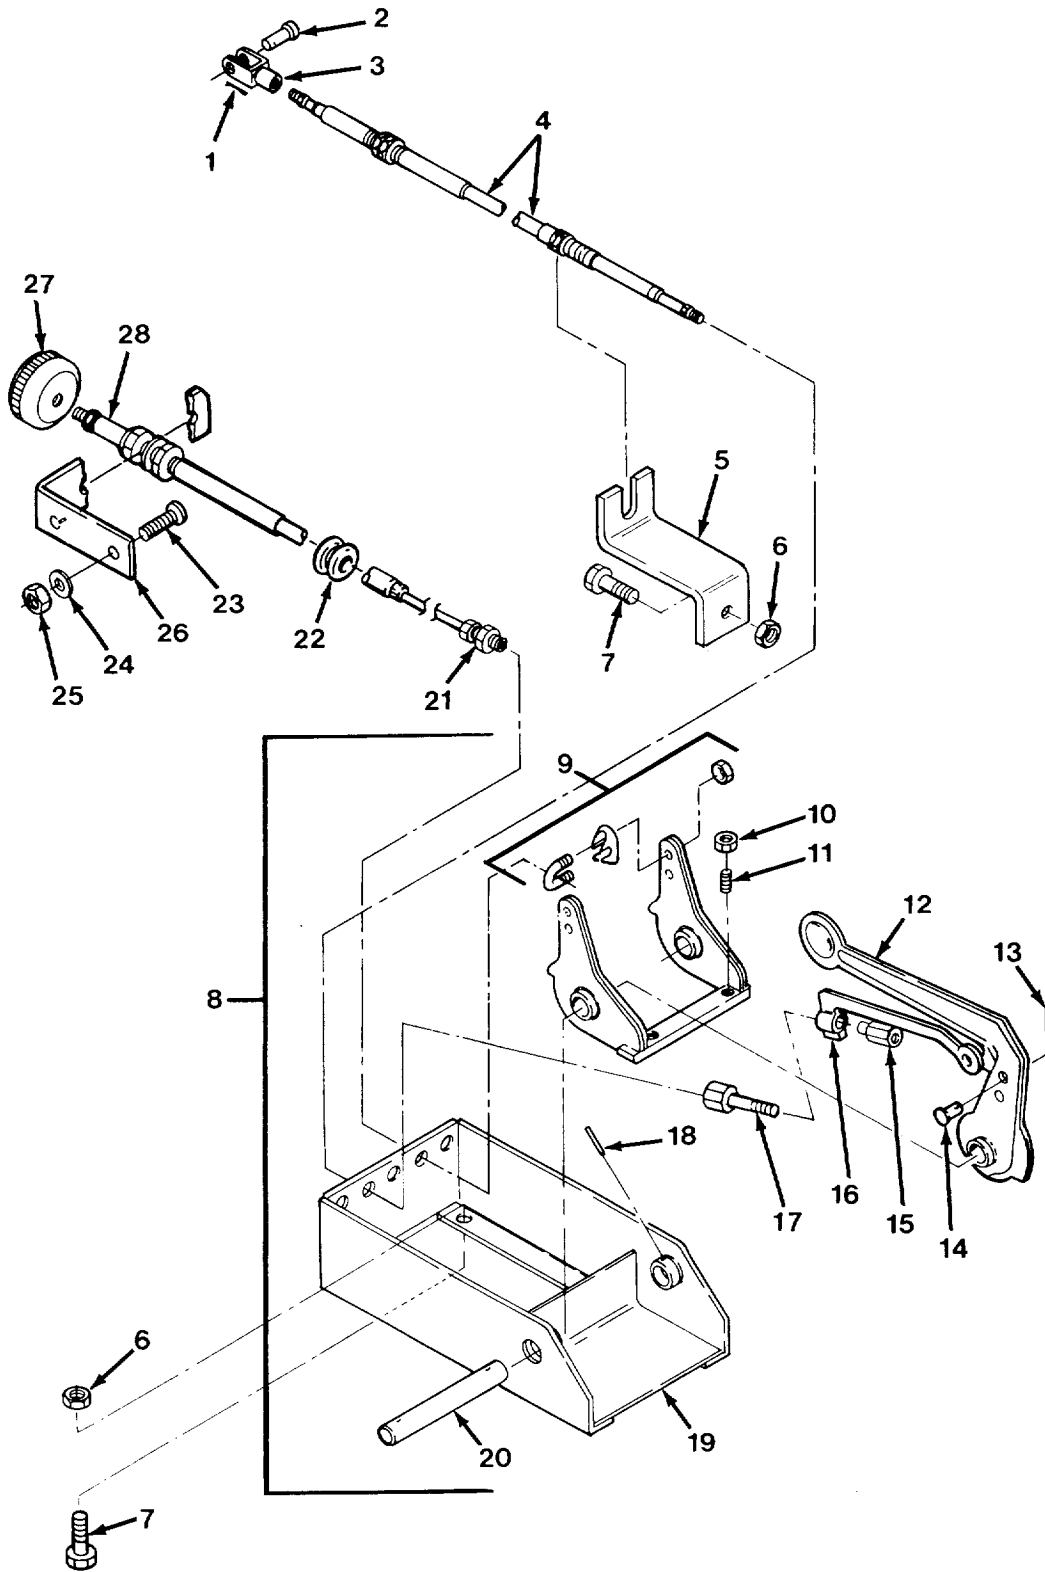

END OF FIGURE

FIG. 454 V1 EMERGENCY VALVE ACTUATOR ASSEMBLY

SECTION II

TM 9-2320-279-24P-2

(1) ITEM NO	(2) SMR CODE	(3) CAGEC	(4) PART NUMBER	(5) DESCRIPTION AND USABLE ON CODES (UOC)	(6) QTY
GROUP 7203 VALVE, FITTINGS, LINES FIG. 454 V1 EMERGENCY VALVE ACTUATOR ASSEMBLY					
1	PAOZZ	96906	MS24665-283	PIN, COTTER UOC:H02, H07	1
2	PAOZZ	17566	45A303-P3	PIN UOC:H02, H07	1
3	PAOZZ	17566	45A303-P2	CLEVIS, ROD END UOC:H02, H07	1
4	PAOZZ	41625	D37911-3-116	CABLE ASSEMBLY, POWE UOC:H02, H07	1
5	PFOZZ	17566	45A114	BRACKET, DOUBLE ANGL UOC:H02, H07	1
6	PAOZZ	96906	MS51922-17	NUT, SELF-LOCKING, HE UOC:H02, H07	3
7	PAOZZ	80204	B1821BH038C100D	SCREW, CAP, HEXAGON H UOC:H02, H07	3
8	PFOOO	17566	45A212	LEVER, MANUAL CONTRO UOC:H02, H07	1
9	PAOZZ	05443	10081-A	.CLAMP UOC:H02, H07	1
10	PAOZZ	96906	MS35691-9	..NUT, PLAIN, HEXAGON UOC:H02, H07	1
11	PAOZZ	05443	10082-B	..SETSCREW UOC:H02, H07	1
12	PAOZZ	05443	20258-A	.LEVER, MANUAL CONTRO UOC:H02, H07	1
13	PAOZZ	59462	1000-26	.PIN, COTTER..... UOC:H02, H07	1
14	PAOZZ	05443	10080-A	.PIN, STRAIGHT, HEADED..... UOC:H02, H07	1
15	PAOZZ	05443	10865-A	.NUT UOC:H02, H07	1
16	PAOZZ	05443	10083-A	.CONNECTING LINK, RIG UOC:H02, H071 UOC:H02, H07	1
18	PAOZZ	80205	NAS561P4-22	.PIN, SPRING..... UOC:H02, H07	2
19	XAOZZ	05443	40400-A	.FRAME UOC:H02, H07	1
20	PFOZZ	05443	20298-A	.SHAFT, STRAIGHT UOC:H02, H07	1
21	PAOZZ	45152	1512860	RECEPTACLE, TURNLOCK UOC:H02, H07	1
22	PAOZZ	82918	F310772-113	GROMMET, NONMETALLIC UOC:H02, H07	1
23	PAOZZ	96906	MS90725-33	BOLT, MACHINE UOC:H02, H07	2
24	PAOZZ	96906	MS27183-12	WASHER, FLAT..... UOC:H02, H07	2