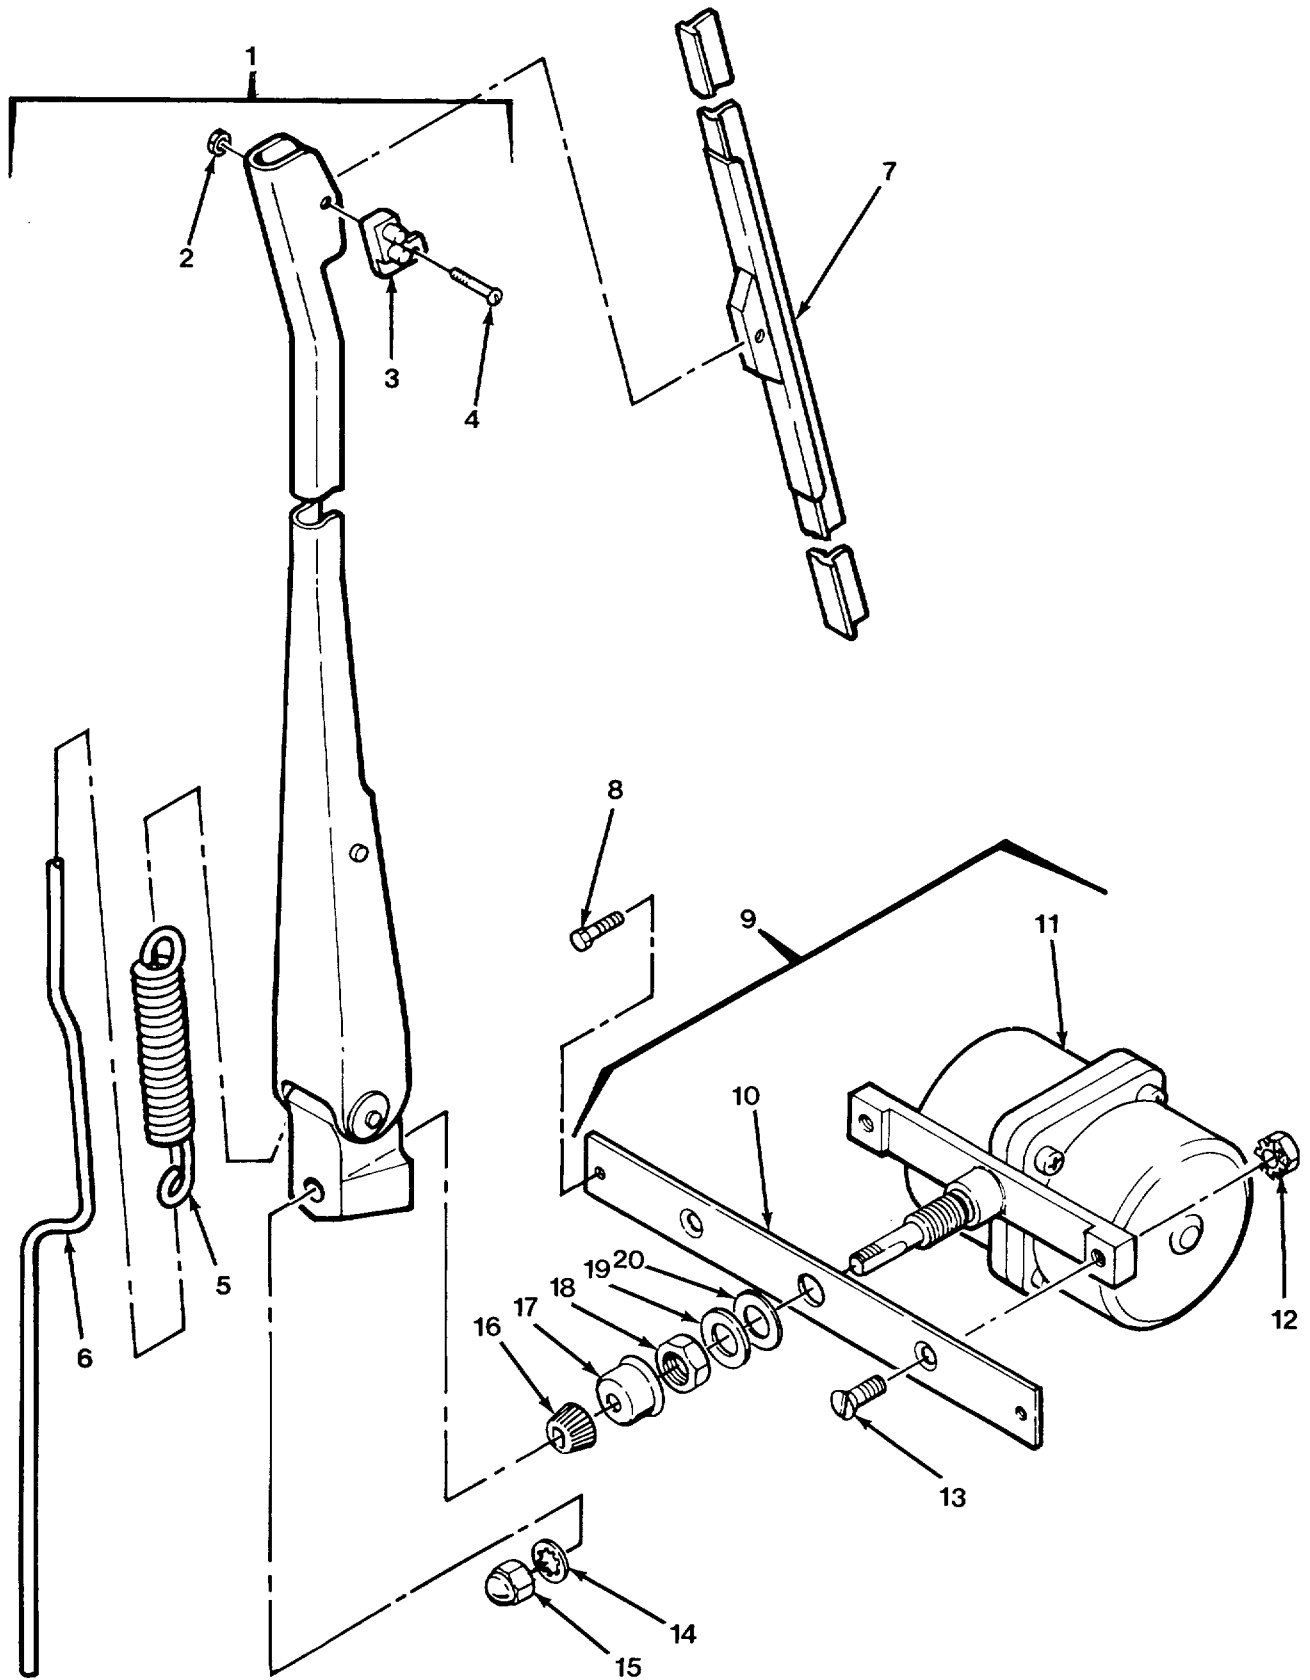

END OF FIGURE

FIG. 387 WINDSHIELD WIPER INSTALLATION

SECTION II					
(1)	(2)	(3)	(4)	(5)	(6)
ITEM NO	SMR CODE	CAGEC	PART NUMBER	DESCRIPTION AND USABLE ON CODES (UOC)	QTY
GROUP 2202 ACCESSORY ITEMS					
FIG. 387 WINDSHIELD WIPER					
INSTALLATION					
1	PAOZZ	82484	4180-20-BW	ARM, WINDSHIELD WIPE	2
2	PAOZZ	82484	C-972	.NUT, PLAIN, HEXAGON	1
3	PAOZZ	82484	GW-114-L	.NOZZLE, WINDSHIELD W.....	1
4	PAOZZ	82484	C-971-1	.SCREW, MACHINE	1
5	XAOZZ	82484	1017	.SPRING.....	1
6	XAOZZ	82484	W-78-L	.TUBE, FLUID.....	1
7	PAOZZ	82484	C-1100-2-20	BLADE, WINDSHIELD WI	2
8	PAOZZ	80204	B1821BH025F050N	SCREW, CAP, HEXAGON H	4
9	PAOOO	82484	GS-2850	MOTOR, WINDSHIELD WI	2
10	PAOZZ	82484	GS-2851	.PLATE, MOUNTING	1
11	XAOZZ	82484	A11/09506/107	.MOTOR, WIPER.....	1
12	PAOZZ	82484	C-1483	.NUT, SELF-LOCKING, HE	2
13	PAOZZ	82484	S-3601	.SCREW	2
14	PAOZZ	78189	1720-00-261-7152	.WASHER, LOCK	1
15	PAOZZ	82484	C-1421-3	.NUT, PLAIN, CAP	1
16	PAOZZ	82484	S-2280-1	.DRIVER, ARM, WINDSHIE.....	1
17	PAOZZ	82484	S-2775	.CAP, PROTECTIVE, DUST.....	1
18	PAOZZ	82484	S-4003	.NUT, PLAIN, HEXAGON	1
19	PAOZZ	82484	S-4002	.WASHER, FLAT	1
20	PAOZZ	82484	S-4001	.GASKET	1