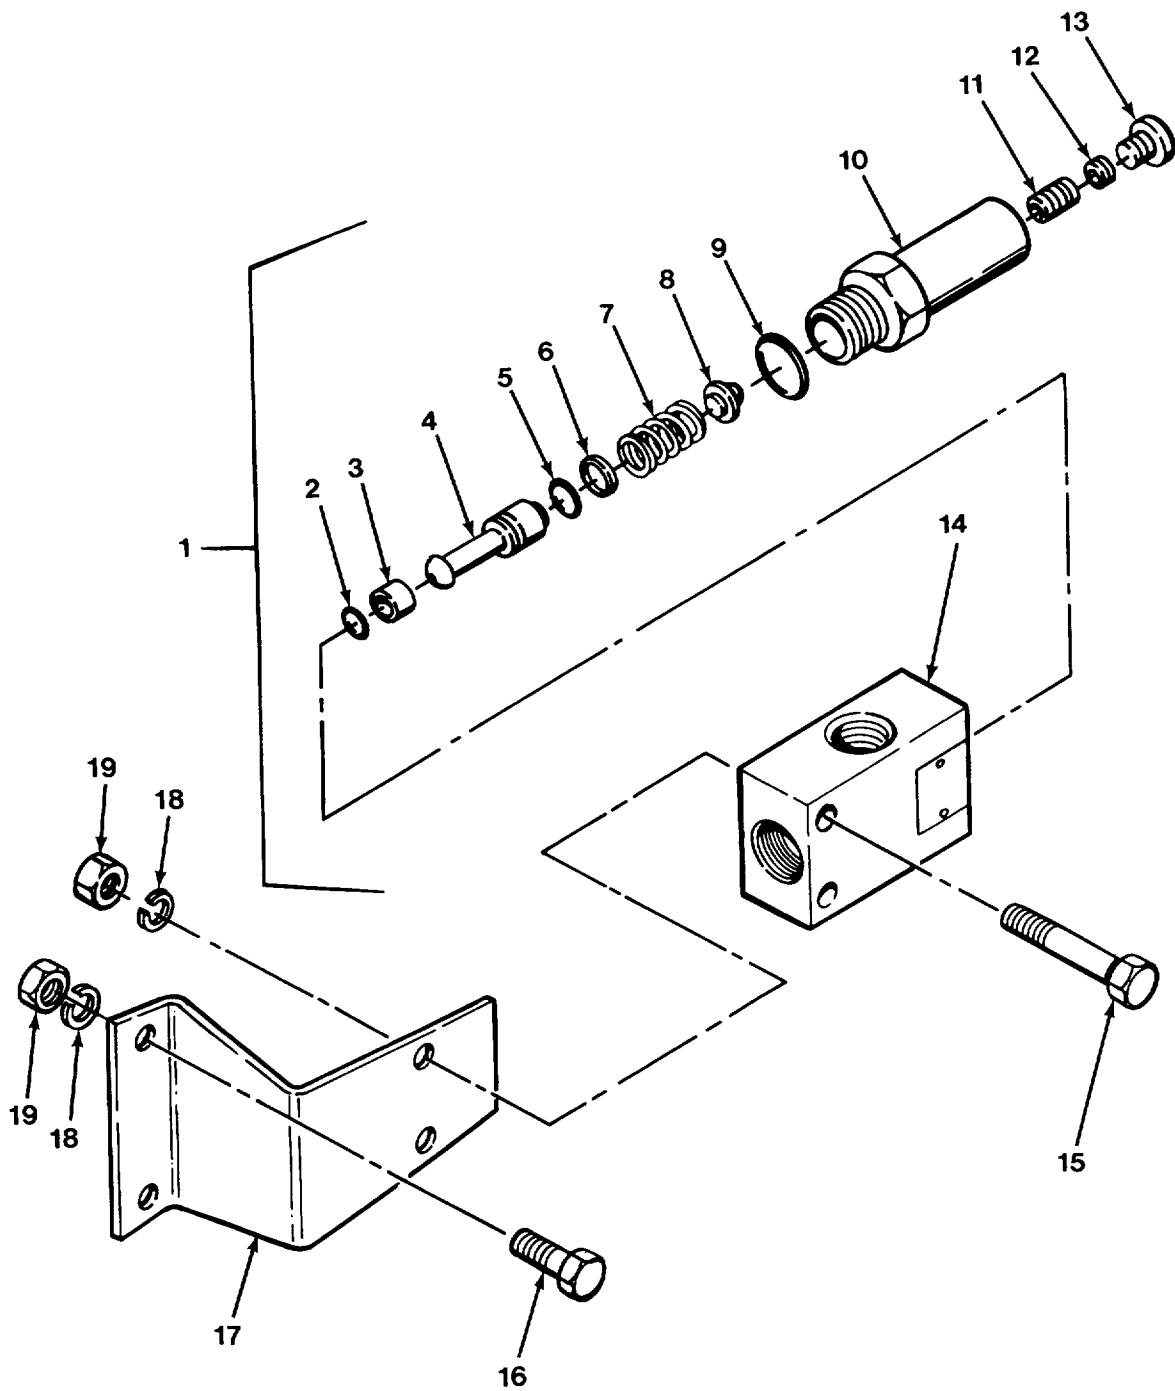

END OF FIGURE

FIG. 403 PRESSURE RELIEF VALVE - M983

SECTION II

TM 9-2320-279-24P-2

(1) ITEM NO	(2) SMR CODE	(3) CAGEC	(4) PART NUMBER	(5) DESCRIPTION AND USABLE ON CODES (UOC)	(6) QTY
GROUP 24 HYDRAULIC AND FLUID SYSTEMS GROUP 2402 MANIFOLD AND/OR CONTROL VALVES FIG. 403 PRESSURE RELIEF VALVE - M983					
1	PAOFF	77521	MRB-040-FFAH-54M -3000 PSI	VALVE, SAFETY RELIEF..... UOC:H03	1
2	KFFZZ	10129	406565	.PACKING, PREFORMED PART OF KIT P/N 711201 UOC:H03	1
3	PAFZZ	10129	356759	.SEAT, VALVE UOC:H03	1
4	XDFZZ	10129	784917	.DISK, VALVE UOC:H03	1
5	KFFZZ	10129	406636	.PACKING, PREFORMED PART OF KIT P/N..... 711201 UOC:H03	1
6	KFFZZ	10129	406775	.RETAINER, PACKING PART OF KIT P/N 711201 UOC:H03	1
7	PAFZZ	10129	493316	.SPRING, HELICAL, COMP..... UOC:H03	1
8	PAFZZ	10129	356267	.SEAT, HELICAL COMPRE UOC:H03	1
9	KFFZZ	10129	406555	.PACKING, PREFORMED PART OF KIT P/N 711201 UOC:H03	1
10	XDFZZ	10129	360612	.PLUG, VALVE, SINGLE R..... UOC:H03	1
11	PAFZZ	10129	491674	.SETSCREW..... UOC:H03	1
12	PAFZZ	10129	408857	.SCREW, SELF-LOCKING UOC:H03	1
13	XDFZZ	10129	406351	.VALVE, PLUG UOC:H03	1
14	XAFZZ	10129	360586	.BODY, VALVE..... UOC:H03	1
15	PAOZZ	96906	MS90725-67	SCREW, CAP, HEXAGON H..... UOC:H03	2
16	PAOZZ	78500	S-268-1	BOLT, MACHINE UOC:H03	2
17	PAOZZ	45152	1354800	BRACKET, DOUBLE ANGL..... UOC:H03	1
18	PAOZZ	96906	MS35338-46	WASHER, LOCK UOC:H03	4
19	PAOZZ	96906	MS35690-604	NUT, PLAIN, HEXAGON..... UOC:H03	4