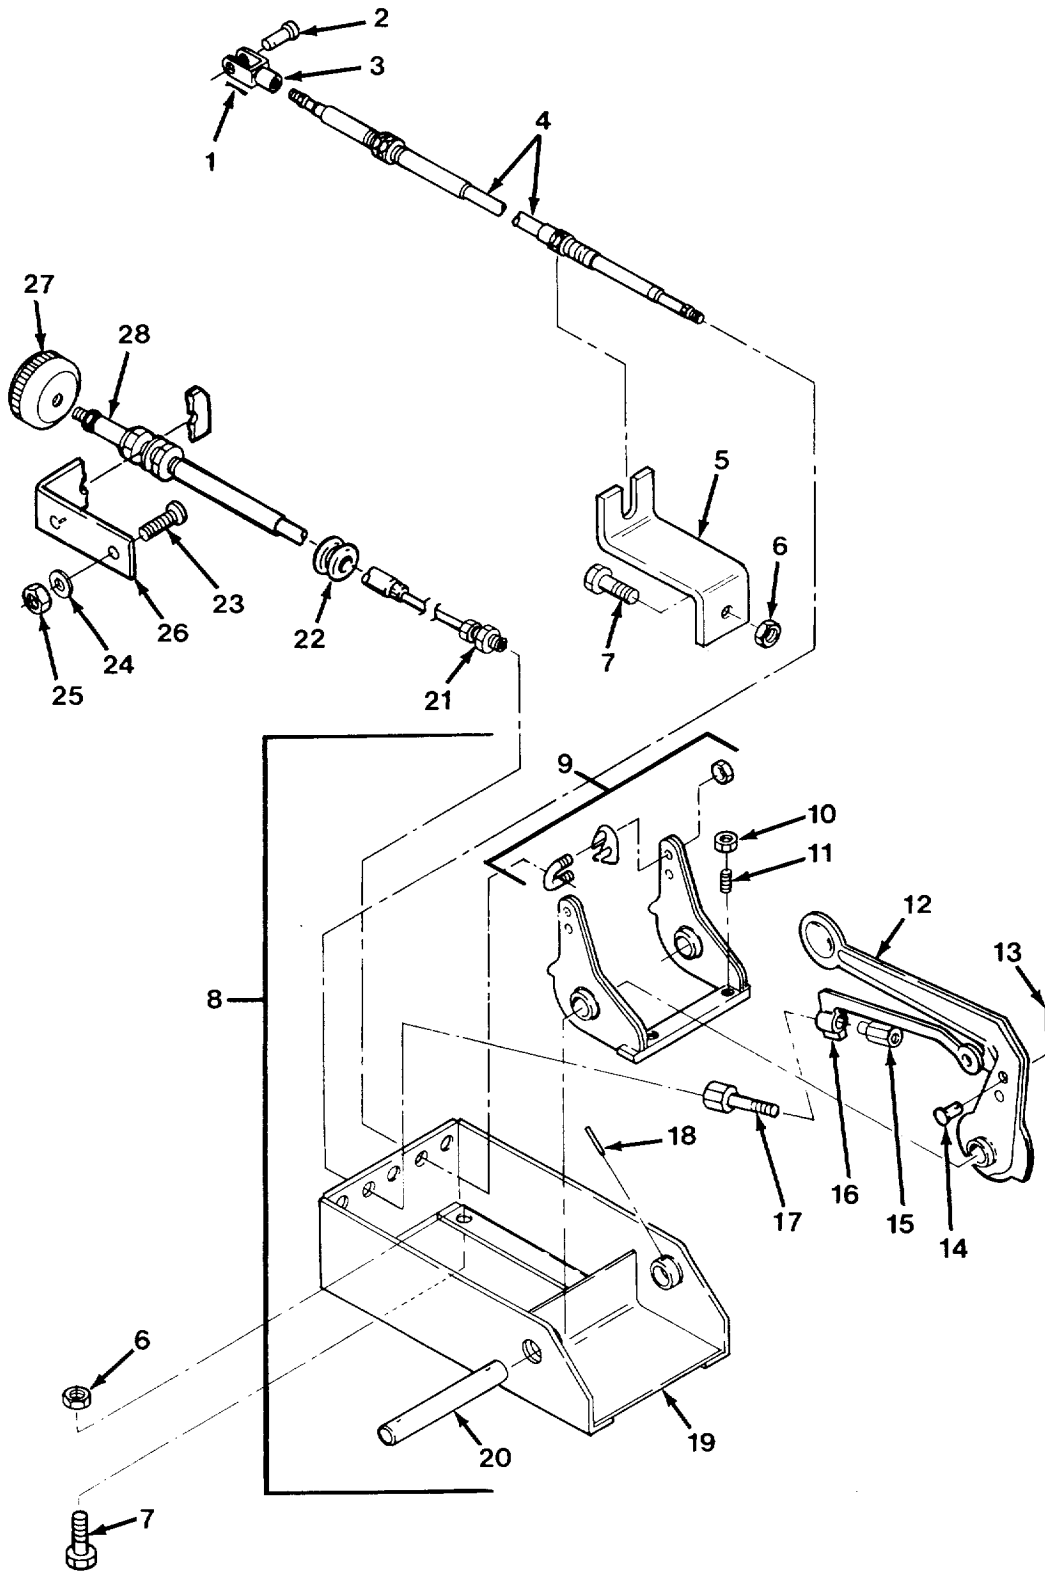

END OF FIGURE

FIG. 454 V1 EMERGENCY VALVE ACTUATOR ASSEMBLY

SECTION II

TM 9-2320-279-24P-2

(1) ITEM NO	(2) SMR CODE	(3) CAGEC	(4) PART NUMBER	(5) DESCRIPTION AND USABLE ON CODES (UOC)	(6) QTY
GROUP 7203 VALVE, FITTINGS, LINES FIG. 454 V1 EMERGENCY VALVE ACTUATOR ASSEMBLY					
1	PAOZZ	96906	MS24665-283	PIN, COTTER UOC:H02, H07	1
2	PAOZZ	17566	45A303-P3	PIN UOC:H02, H07	1
3	PAOZZ	17566	45A303-P2	CLEVIS, ROD END UOC:H02, H07	1
4	PAOZZ	41625	D37911-3-116	CABLE ASSEMBLY, POWE UOC:H02, H07	1
5	PFOZZ	17566	45A114	BRACKET, DOUBLE ANGL UOC:H02, H07	1
6	PAOZZ	96906	MS51922-17	NUT, SELF-LOCKING, HE UOC:H02, H07	3
7	PAOZZ	80204	B1821BH038C100D	SCREW, CAP, HEXAGON H UOC:H02, H07	3
8	PFOOO	17566	45A212	LEVER, MANUAL CONTRO UOC:H02, H07	1
9	PAOZZ	05443	10081-A	.CLAMP UOC:H02, H07	1
10	PAOZZ	96906	MS35691-9	..NUT, PLAIN, HEXAGON UOC:H02, H07	1
11	PAOZZ	05443	10082-B	..SETSCREW UOC:H02, H07	1
12	PAOZZ	05443	20258-A	.LEVER, MANUAL CONTRO..... UOC:H02, H07	1
13	PAOZZ	59462	1000-26	.PIN, COTTER..... UOC:H02, H07	1
14	PAOZZ	05443	10080-A	.PIN, STRAIGHT, HEADED..... UOC:H02, H07	1
15	PAOZZ	05443	10865-A	.NUT UOC:H02, H07	1
16	PAOZZ	05443	10083-A	.CONNECTING LINK, RIG UOC:H02, H071 UOC:H02, H07	1
18	PAOZZ	80205	NAS561P4-22	.PIN, SPRING..... UOC:H02, H07	2
19	XAOZZ	05443	40400-A	.FRAME UOC:H02, H07	1
20	PFOZZ	05443	20298-A	.SHAFT, STRAIGHT UOC:H02, H07	1
21	PAOZZ	45152	1512860	RECEPTACLE, TURNLOCK UOC:H02, H07	1
22	PAOZZ	82918	F310772-113	GROMMET, NONMETALLIC UOC:H02, H07	1
23	PAOZZ	96906	MS90725-33	BOLT, MACHINE UOC:H02, H07	2
24	PAOZZ	96906	MS27183-12	WASHER, FLAT..... UOC:H02, H07	2