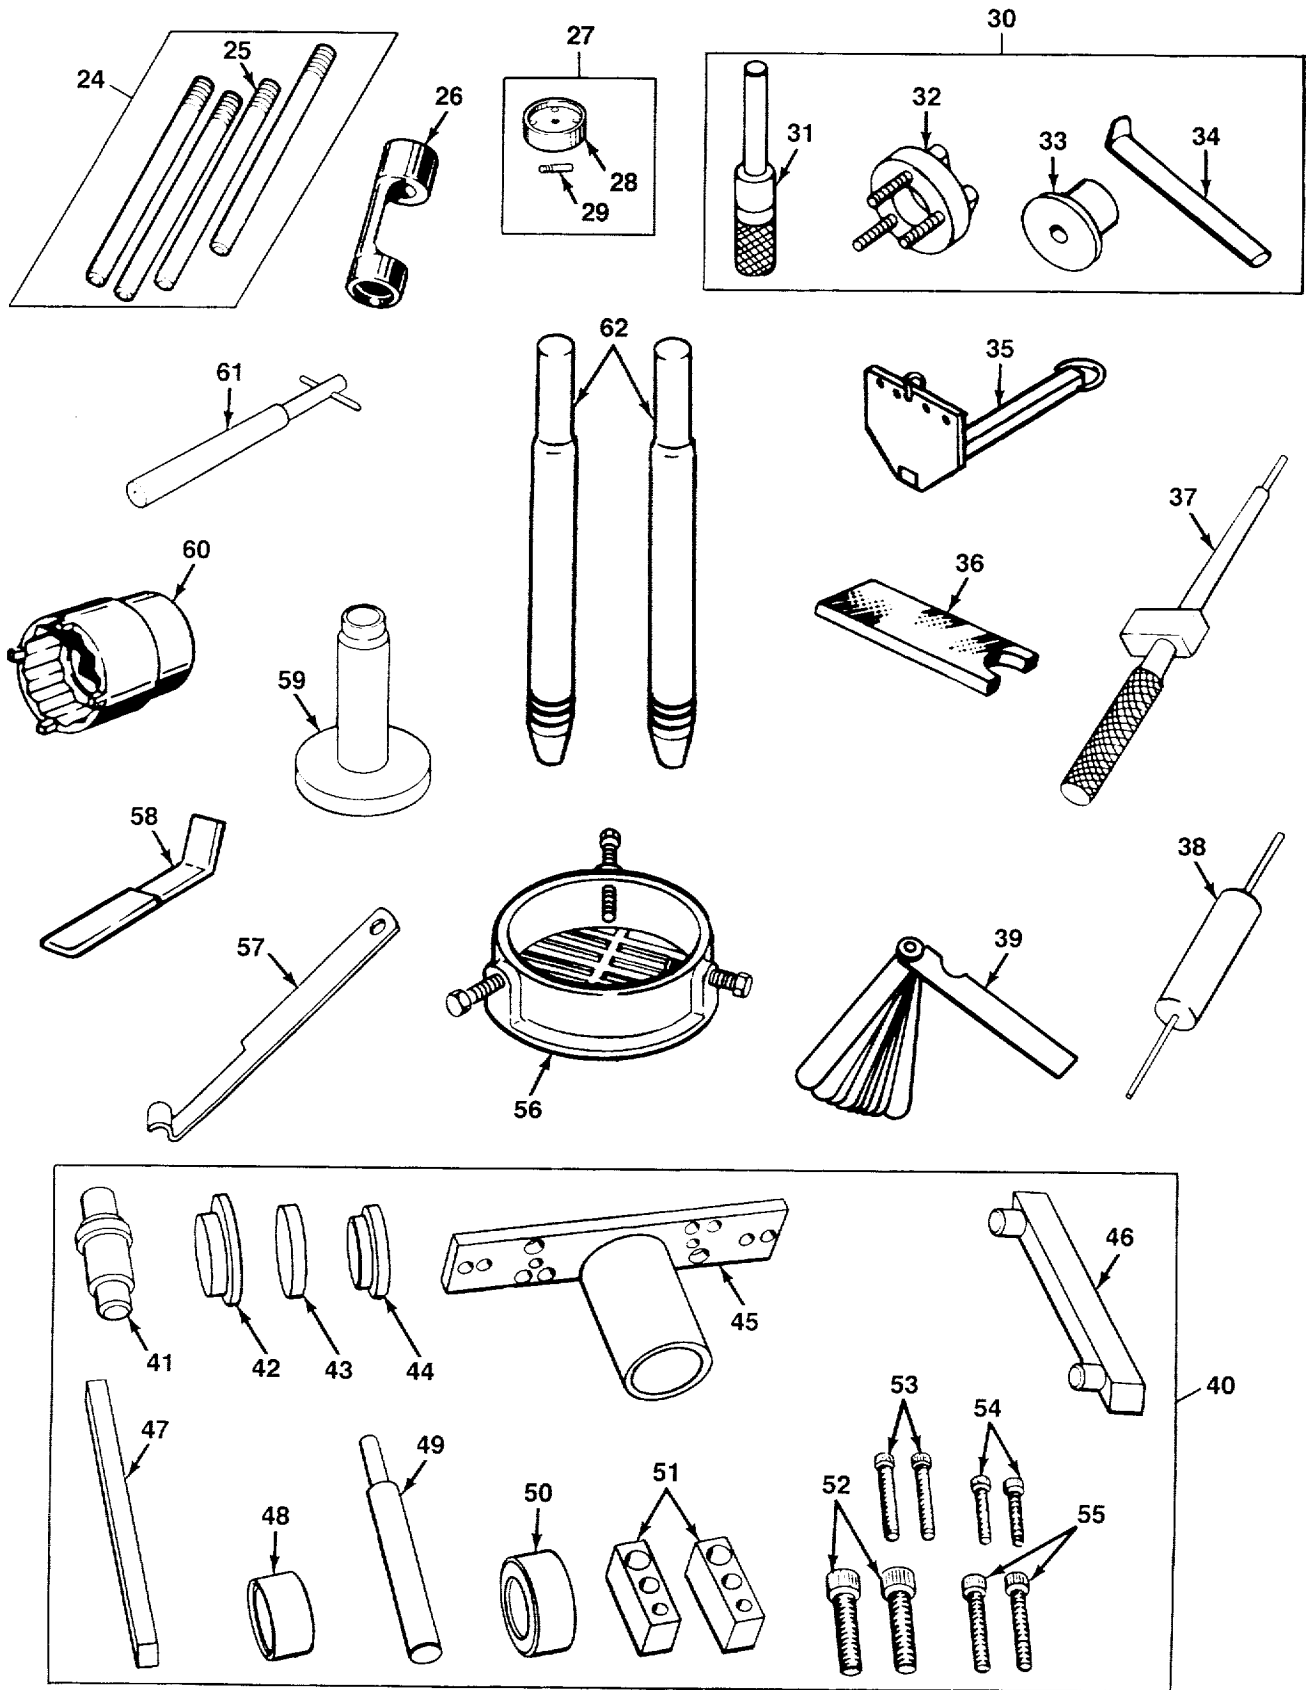

FIG.475 DIRECT SUPPORT SPECIAL TOOLS (SHEET 1 OF 3)

FIG.475 DIRECT SUPPORT SPECIAL TOOLS (SHEET 2 OF 3)

FIG.475 DIRECT SUPPORT SPECIAL TOOLS (SHEET 3 OF 3)

SECTION III

TM 9-2320-279-24P-2

(1) ITEM NO	(2) SMR CODE	(3) CAGEC	(4) PART NUMBER	(5) DESCRIPTION AND USABLE ON CODES (UOC)	(6) QTY
GROUP 2604 SPECIAL TOOLS					
FIG.475 DIRECT SUPPORT SPECIAL					
TOOLS					
1	ADFFF	19207	5704956	TOOL KIT, GENERAL ME	1
2	PEFZZ	45152	2BF878	..SOCKET, SOCKET WRENC	1
3	PEFZZ	55719	IM923	..SOCKET, SOCKET WRENC	1
4	PEFZZ	55719	L883	..SOCKET, SOCKET WRENC QTY:1 PER SET	1
5	ADFFF	45225	1763	..TOOL KIT, BUSHING IN QTY:1 PER SET	1
6	PEFZZ	45225	208349	..CLAMP, LOOP QTY:1 PER SET	1
7	PEFZZ	45225	28541	..ADAPTER, REMOVER AND QTY:1 PER SET	1
8	PEFZZ	45225	208350	..ADAPTER, REMOVER AND QTY:1 PER SET	1
9	PEFZZ	45225	Y-852	..REMOVER, BEARING AND QTY:1 PER SET	1
10	PEFZZ	45225	42052	..CLAMP QTY:1 PER SET	1
11	PEFZZ	45225	Y-861	..DRIVER PLUG, BEARING QTY:1 PER SET	1
12	PEFZZ	45225	Y-853	..INSERTER, BEARING AN QTY:1 PER SET	1
13	PEFZZ	45225	Y-855-A	..REMOVER, BEARING AND QTY:1 PER SET	1
14	PEFZZ	45225	Y-862	..DRIVER PLUG, BEARING QTY:1 PER SET	1
15	PEFFF	45152	2SK886	..LIFTER, VALVE SPRING QTY:1 PER SET	1
UOC:H02, H07					
16	PAFZZ	96906	MS51967-9	..NUT, PLAIN, HEXAGON QTY:1 PER SET	4
UOC:H02, H07					
17	PAFFZ	96906	MS27183-14	..WASHER, FLAT QTY:1 PER SET	4
UOC:H02, H07					
18	PEFZZ	45152	2BF189	..TOP PLATE, LIFTER QTY:1 PER SET.....	1
UOC:H02, H07					
19	PEFZZ	45152	2BF205	..BOTTOM PLATE, LIFTER QTY:1 PER SET.....	1
UOC:H02, H07					
20	PEFZZ	55719	SRES20	..ADAPTER, TORQUE WREN QTY:1 PER SET	1
21	PEFZZ	33287	J24202-4	..HANDLE, DRIVER QTY:1 PER SET	1
22	PEFZZ	33287	J24202-1A	..INSTALLER, OUTPUT SH QTY:1 PER SET	1
23	PEFZZ	55719	FTX30A2B	..BIT, SCREWDRIVER QTY:1 PER SET	1
UOC:H04					
24	PEFFZ	33287	J1927-01	..ALIGNING STUDS, FLYW QTY:1 PER SET	1
25	PEFZZ	33287	J1927-1	..GUIDE SCREW QTY:4 PER SET	4
26	PEFZZ	33287	J-8932-B	..ADAPTER, TORQUE WREN QTY:1 PER SET	1
27	ADFZZ	33287	J21112-B	..SEAL INSTALLER, FLYW QTY:1 PER SET	1
28	PEFZZ	33287	J21112-2	..BODY, SEAL INSTALLER QTY:1 PER SET	1
29	PEFZZ	33287	J9727-5	..STUD GUIDE QTY:1 PER SET	2
30	ADFZZ	33287	J-1508-E	..TOOL KIT, FUEL PUMP QTY:1 PER SET	1
31	PEFZZ	33287	J1508-8	..HANDLE, OIL SEAL INS QTY:1 PER SET.....	1
32	PEFZZ	33287	J1508-10A	..HOLDING FIXTURE FUE QTY:1 PER SET	1
33	PEFZZ	33287	J1508-9	..ADAPTER, OIL SEAL IN QTY:1 PER SET.....	1
34	PEFZZ	33287	J1508-13	..OIL SEAL REMOVER QTY:1 PER SET	1
35	PEFZZ	33287	J22062-01	..FIXTURE, LIFTING, CYL QTY:1 PER SET	1
36	PEFZZ	33287	J23478	..GAGE, GAP SETTING QTY:1 PER SET	1
37	PEFZZ	33287	J34610	..GAGE, INJECTOR TIMIN	1
38	PEFZZ	33287	J25558	..GAGE PIN, THROTTLE QTY:1 PER SET	1
39	PEFZZ	45152	2CR830	..GAGE, THICKNESS QTY:1 PER SET	1
40	ADFFF	77873	3-462-902-24460	..CLUTCH REBUILDER, MO QTY:1 PER SET	1
41	PEFZZ	45225	37998	..ADAPTER, TOOL QTY:1 PER SET	1
42	XAFZZ	77873	2-902-774-25477	..PLUG QTY:1 PER SET	1
43	PEFZZ	77873	2-902-774-25478	..REMOVER, BEARING CUP QTY:1 PER SET.....	1