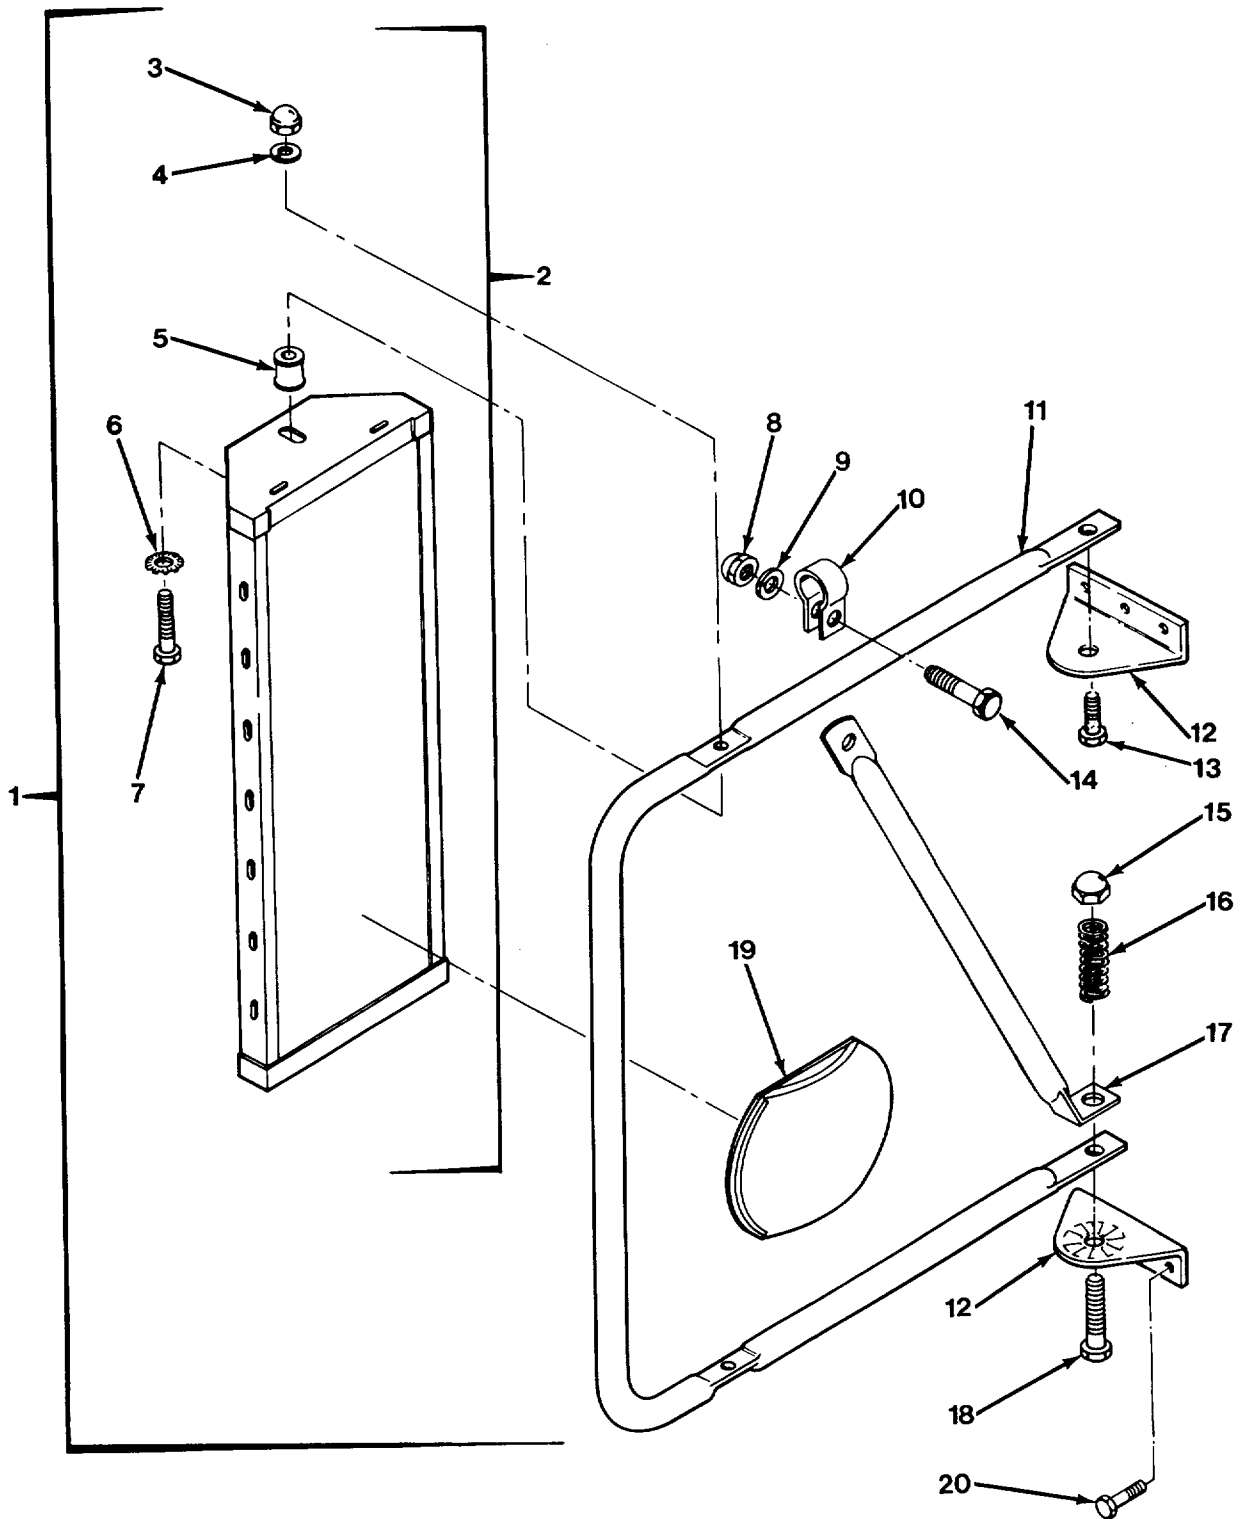

END OF FIGURE

FIG. 392 MIRROR ASSEMBLY

SECTION II					
(1)	(2)	(3)	(4)	(5)	(6)
ITEM NO	SMR CODE	CAGEC	PART NUMBER	DESCRIPTION AND USABLE ON CODES (UOC)	QTY
GROUP 2202 ACCESSORY ITEMS					
FIG. 392 MIRROR ASSEMBLY					
1	PAOOO	30226	158-OMC-81	MIRROR ASSEMBLY, REA	2
2	PAOZZ	30226	S-158-K	.MIRROR ASSEMBLY, REA.....	1
3	PAOZZ	30226	158-14	..NUT, PLAIN, CAP	2
4	PAOZZ	96906	MS35338-44	..WASHER, LOCK	2
5	PFOZZ	30226	158-11	..SPACER, SLEEVE	2
6	PAOZZ	30226	158-10	..WASHER, LOCK	2
7	PAOZZ	30226	158-8	..BOLT, MACHINE	2
8	PAOZZ	30226	158-14	.NUT, PLAIN, CAP	1
9	PAOZZ	96906	MS35338-44	.WASHER, LOCK	1
10	PAOZZ	30226	661-C	.CLAMP, LOOP	1
11	PFOZZ	30226	158-OMC-81H	.ARM, REARVIEW MIRROR.....	1
12	XDOZZ	30226	158-OMC-81-A1	.BRACKET	2
13	PAOZZ	30226	160-S	.SCREW, CAP, HEXAGON H	1
14	PAOZZ	58634	800412-612	.SCREW, CAP, HEXAGON H	1
15	PAOZZ	30226	158-J1	.NUT, PLAIN, CAP	2
16	PAOZZ	30226	160-I	.SPRING, HELICAL, COMP.....	2
17	PFOZZ	30226	158-OMC-81F	.BRACE, CROSS, MIRROR	1
18	PAOZZ	30226	160-SB	.SCREW, CAP	1
19	PAOZZ	30226	S-46-AS	.MIRROR, GLASS	1
20	PAOZZ	96906	MS51871-3	SCREW, TAPPING	12