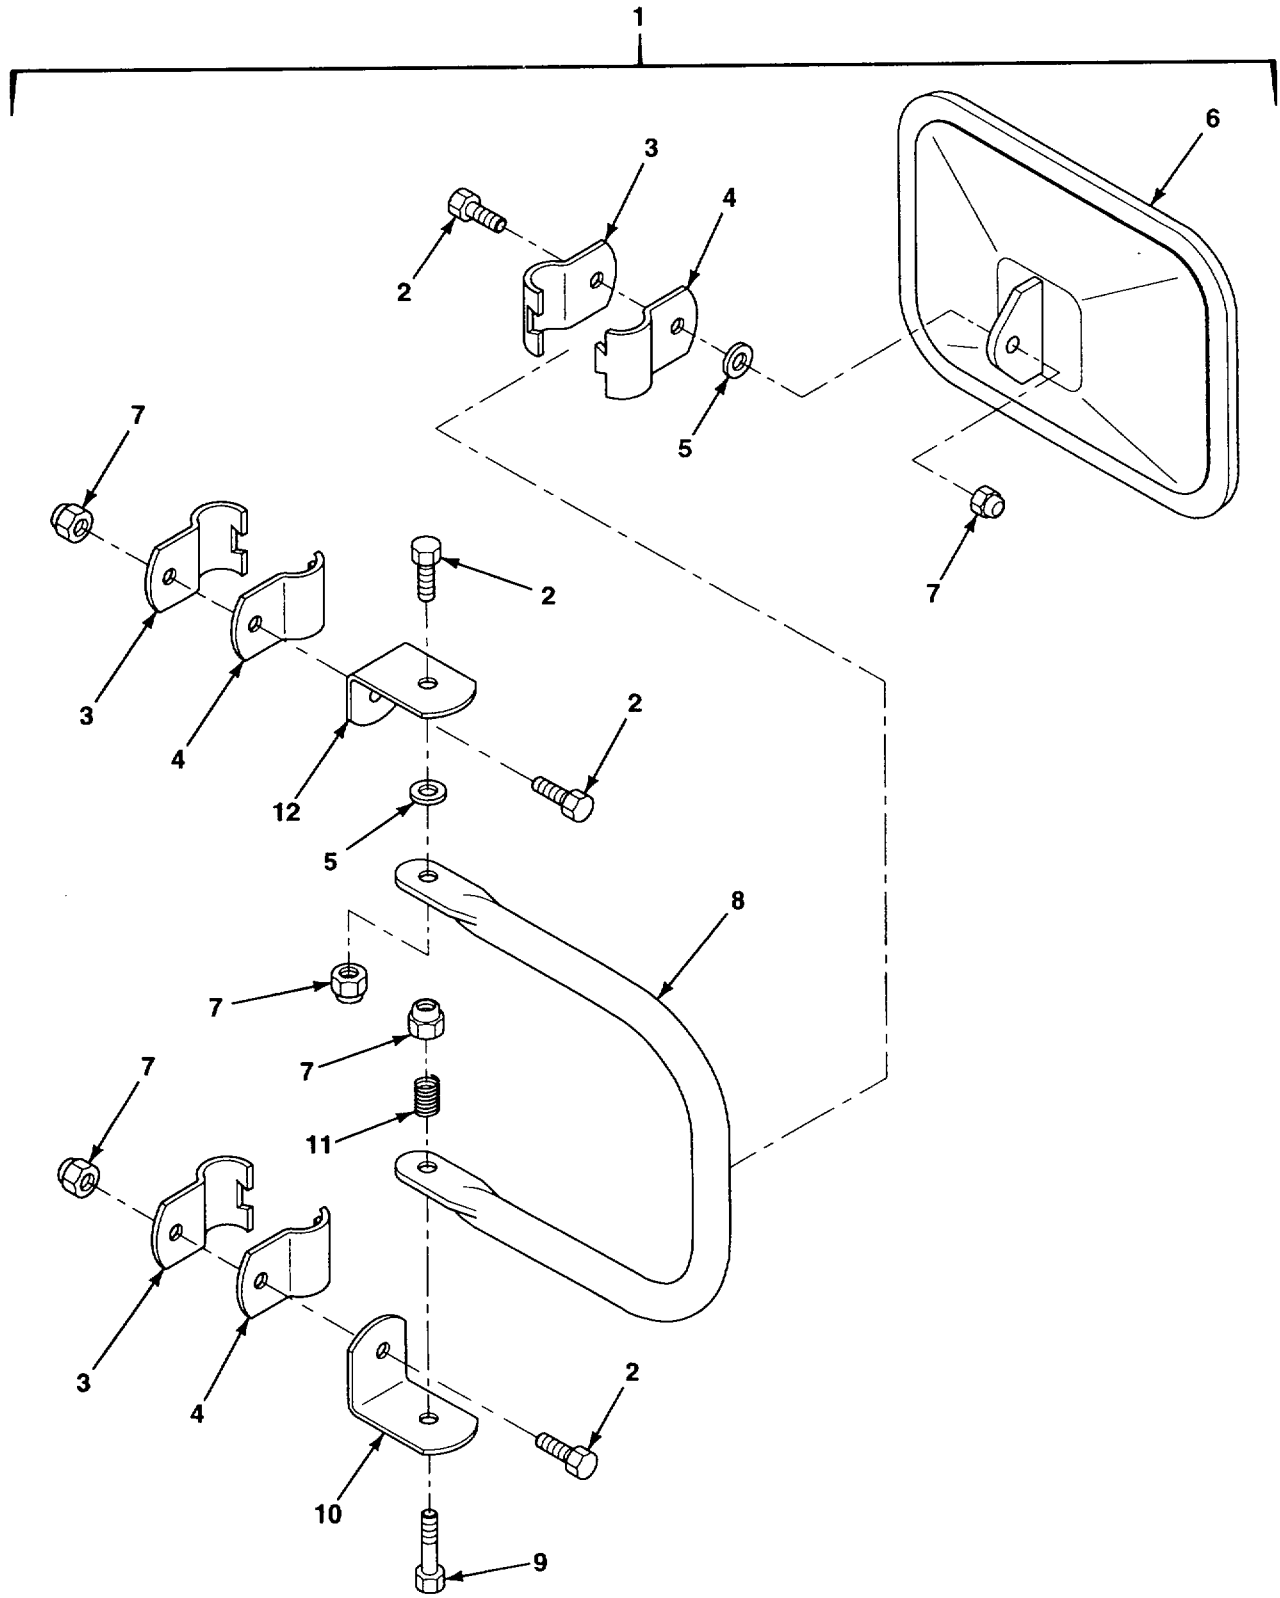

END OF FIGURE

FIG. 393 EXTENSION MIRROR ASSEMBLY - M984A1

SECTION II					
(1)	(2)	(3)	(4)	(5)	(6)
ITEM NO	SMR CODE	CAGEC	PART NUMBER	DESCRIPTION AND USABLE ON CODES (UOC)	QTY
GROUP 2202 ACCESSORY ITEMS					
FIG. 393 EXTENSION MIRROR ASSEMBLY - M984A1					
1	PAOOO	30226	603561	MIRROR ASSY, EXT	1
				UOC:CBT, CBW, H40	
2	PAOZZ	30226	102360	.SCREW, CAP, HEX HD	4
				UOC:CBT, CBW, H40	
3	PAOZZ	30226	602063	.CLIP	3
				UOC:CBT, CBW, H40	
4	PAOZZ	30226	602064	.CLIP	3
				UOC:CBT, CBW, H40	
5	PAOZZ	30226	101995	.WASHER, FLAT	2
				UOC:CBT, CBW, H40	
6	PAOZZ	30226	602241	.MIRROR	1
				UOC:CBT, CBW, H40	
7	PAOZZ	30226	102382	.NUT, HEX	5
				UOC:CBT, CBW, H40	
8	PAOZZ	30226	604387	.LOOP	1
				UOC:CBT, CBW, H40	
9	PAOZZ	30226	101395	.SCREW, CAP, HEX HD	1
				UOC:CBT, CBW, H40	
10	PAOZZ	30226	604508	.BRACKET	1
				UOC:CBT, CBW, H40	
11	PAOZZ	30226	600166	.SPRING	1
				UOC:CBT, CBW, H40	
12	PAOZZ	30226	604503	.BRACKET	1
				UOC:CBT, CBW, H40	